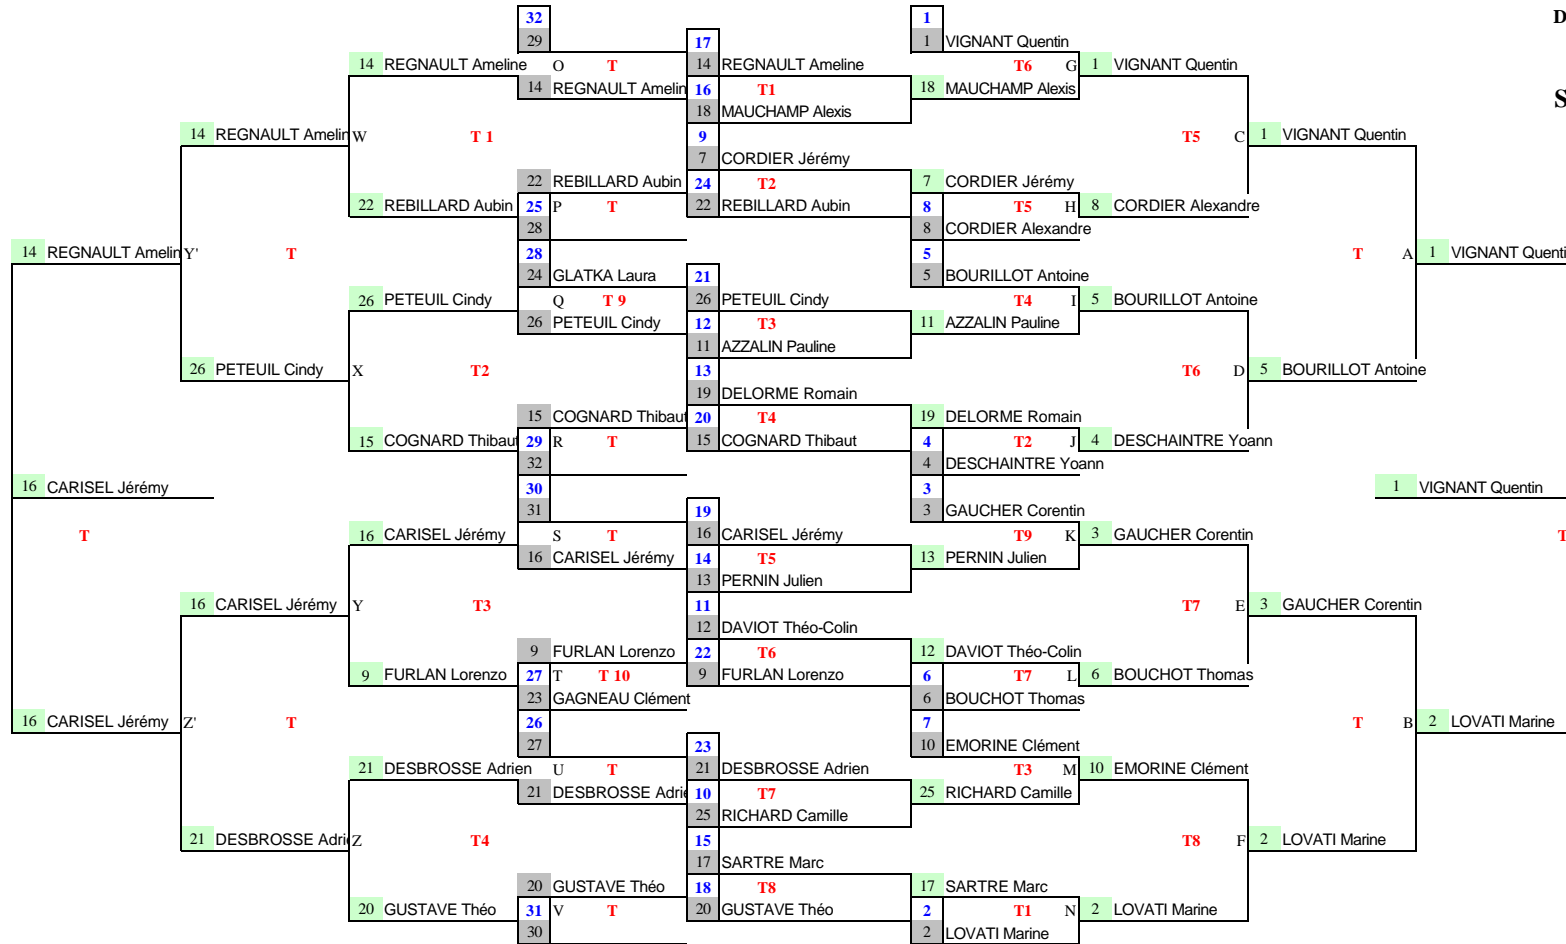

GRAND PRIX DETECTION DEPARTEMENTAL

TABLEAU 1

Finale KO 1/2 de F-KO 1/4 de F-KO 1/8 de F-KO Barrages 2ème/3ème 1/8ème de F 1/4 de F 1/2 de F Finale

**Dimanche 29 octobre 2006
LE BREUIL (71)**

SAISON 2006/ 2007

1er Tour

Classement	
1	VIGNANT Quentin
2	LOVATI Marine
3	GAUCHER Corentin
4	BOURILLOT Antoine
5	DESCHAINTE Yoann
6	BOUCHOT Thomas
7	EMORINE Clément
8	CORDIER Alexandre
9	SARTRE Marc
10	MAUCHAMP Alexis
11	DAVIOT Théo-Colin
12	DELORME Romain
13	CORDIER Jérémy
14	PERNIN Julien
15	AZZALIN Pauline
16	RICHARD Camille
17	CARISEL Jérémy
18	REGNAULT Ameline
19	PETEUIL Cindy
20	DESBROSSE Adrien
21	FURLAN Lorenzo
22	COGNARD Thibaut
23	REBILLARD Aubin
24	GUSTAVE Théo
25	GAGNEAU Clément
26	GLATKA Laura
27	
28	
29	
30	
31	
32	

Poules	A	B	C	D	E	F	G	H
1er	1	2	3	4	5	6	7	8
2ème	15	16	13	14	11	12	9	10
3ème	19	20	17	18	23	24	21	22
4ème	29	30	31	32	25	26	27	28

Tirage fait
O

GRAND PRIX DETECTION DEPARTEMENTAL

TABLEAU 1

TABLEAU 1