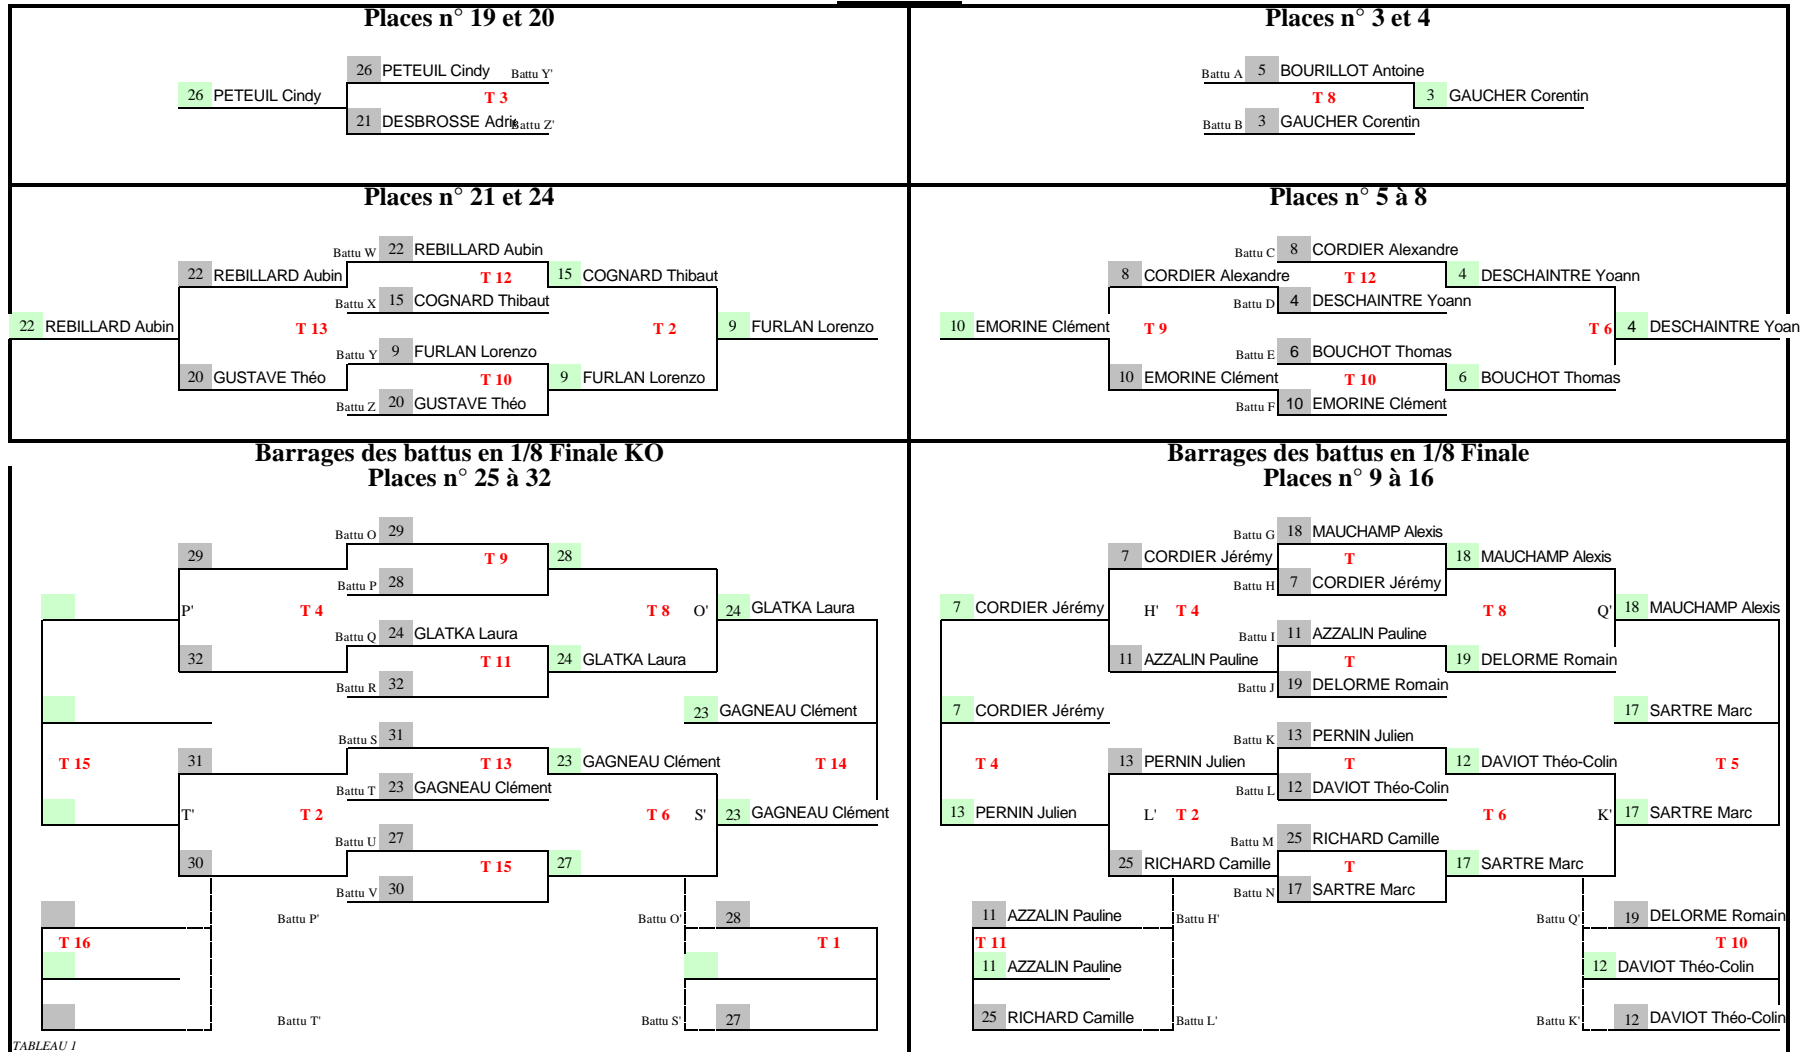

GRAND PRIX DETECTION DEPARTEMENTAL

TABLEAU 1

Finale KO 1/2 de F-KO 1/4 de F-KO 1/8 de F-KO Barrages 2ème/3ème 1/8ème de F 1/4 de F 1/2 de F Finale

**Dimanche 29 octobre 2006
LE BREUIL (71)**

SAISON 2006/ 2007

1er Tour

Classement	
1	VIGNANT Quentin
2	LOVATI Marine
3	GAUCHER Corentin
4	BOURILLOT Antoine
5	DESCHAINTE Yoann
6	BOUCHOT Thomas
7	EMORINE Clément
8	CORDIER Alexandre
9	SARTRE Marc
10	MAUCHAMP Alexis
11	DAVIOT Théo-Colin
12	DELORME Romain
13	CORDIER Jérémy
14	PERNIN Julien
15	AZZALIN Pauline
16	RICHARD Camille
17	CARISEL Jérémy
18	REGNAULT Ameline
19	PETEUIL Cindy
20	DESBROSSE Adrien
21	FURLAN Lorenzo
22	COGNARD Thibaut
23	REBILLARD Aubin
24	GUSTAVE Théo
25	GAGNEAU Clément
26	GLATKA Laura
27	
28	
29	
30	
31	
32	

Poules	A	B	C	D	E	F	G	H
1er	1	2	3	4	5	6	7	8
2ème	15	16	13	14	11	12	9	10
3ème	19	20	17	18	23	24	21	22
4ème	29	30	31	32	25	26	27	28

Tirage fait
O

GRAND PRIX DETECTION DEPARTEMENTAL

TABLEAU 1

TABLEAU 1