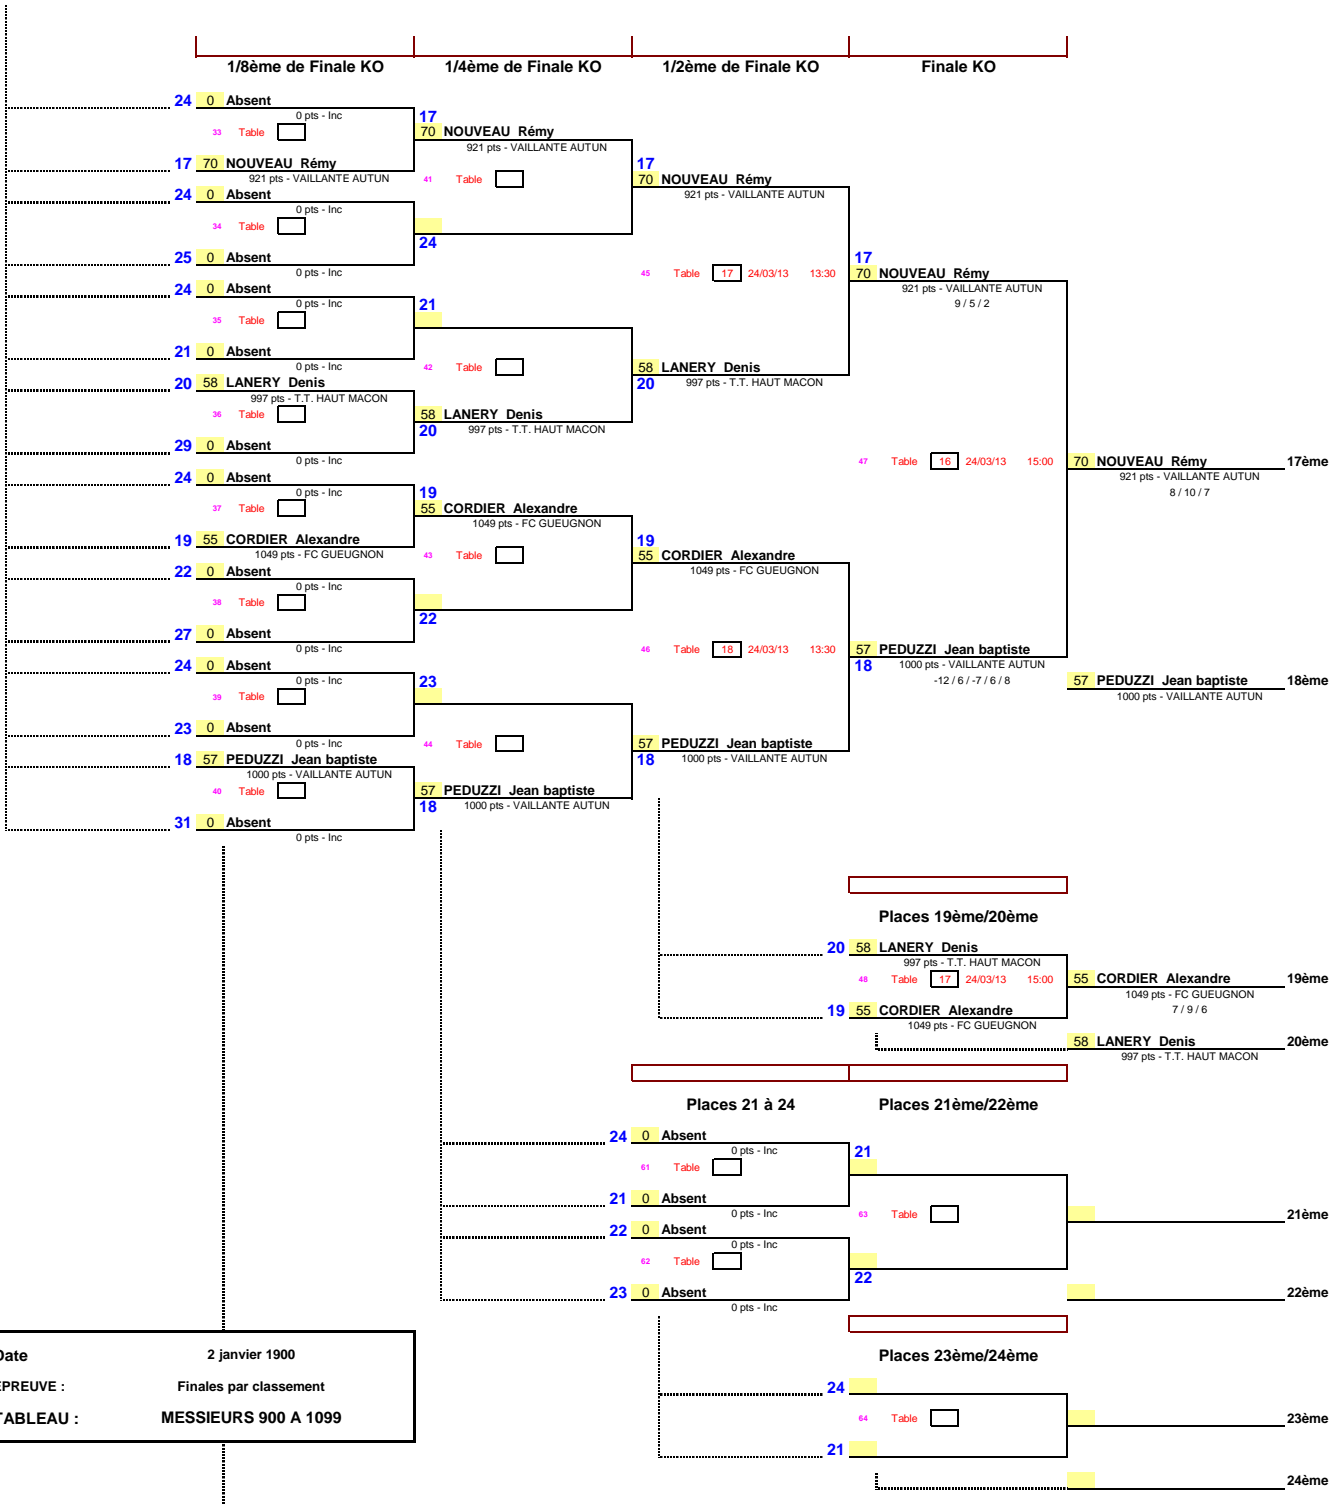

Date : 2 janvier 1900  
 EPREUVE : Finales par classement  
 TABLEAU : MESSIEURS 900 A 1099

Date	2 janvier 1900
EPREUVE :	Finales par classement
TABLEAU :	MESSEURS 900 A 1099

Date	2 janvier 1900
EPREUVE :	Finales par classement
TABLEAU :	MESSEURS 900 A 1099