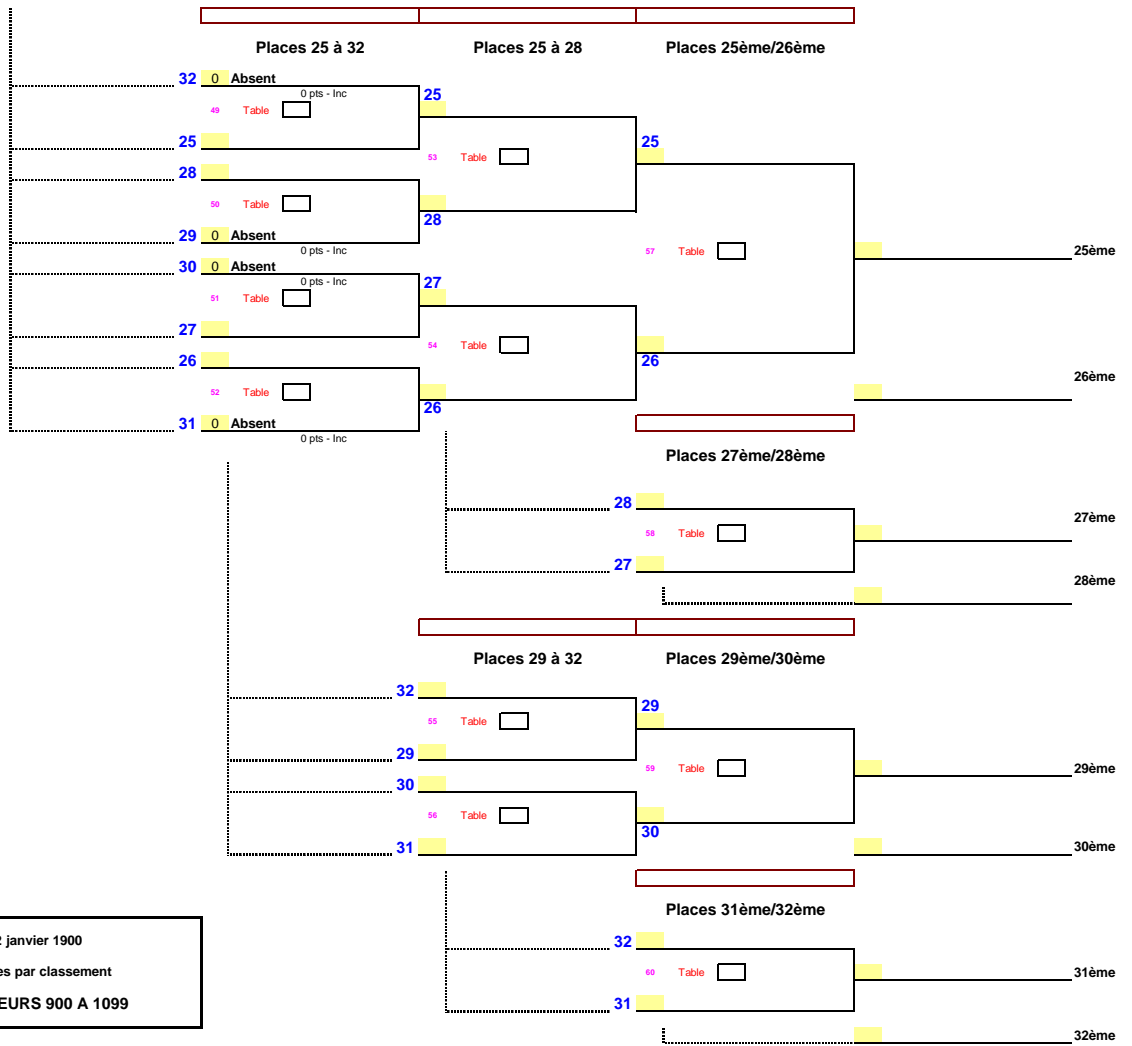

Date : 2 janvier 1900  
 EPREUVE : Finales par classement  
 TABLEAU : MESSIEURS 900 A 1099

Date	2 janvier 1900
EPREUVE :	Finales par classement
TABLEAU :	MESSEURS 900 A 1099

Date	2 janvier 1900
EPREUVE :	Finales par classement
TABLEAU :	MESSEURS 900 A 1099